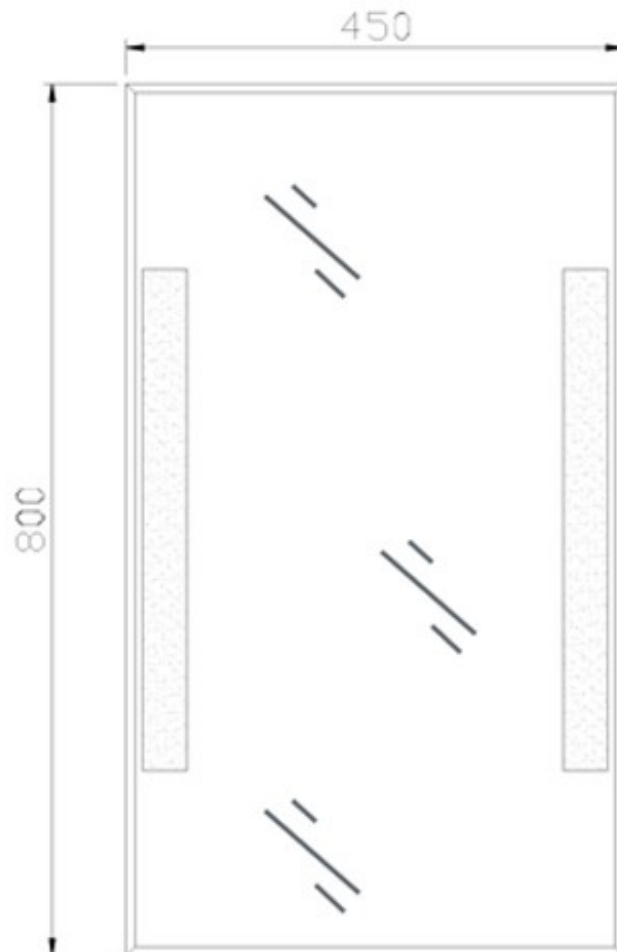

Hudson Reed – Mirror – U-LQ346

LQ346